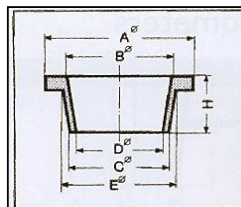

## KUMITIIVISTEET (kuolainrenkaat)

Punaista luonnon kumia

TUOTENUMERO	SISÄ-Ø mm	ULKO-Ø mm	KORKEUS mm
122401265	12	65	5
122402570	25	70	7
122403575	35	75	7
122404010	40	100	7

## SUODATUSRENGAS

Punaista luonnonkumia

TUOTENUMERO	SISÄ-Ø mm	ULKO-Ø mm	KORKEUS mm
122452026	20	26	15
122452533	25	33	15
122453441	34	41	15
122454149	41	49	15

## SUODATUSRENGAS KAULUKSELLA

Punaista tai harmaata luonnonkumia

TUOTENUMERO	TUOTENUMERO	A-Ø mm	B-Ø mm	C-Ø mm	D-Ø mm	E-Ø mm	H mm
HARMAA	PUNAINEN						
122350011	122350012	41	25	24	18	30	20
122350021	122350022	48	35	32	28	36	20
122350031	122350032	56	40	42	35	44	20

## KUMIKARTIO

Luonnon kumia

TUOTENUMERO	TUOTENUMERO	A-Ø mm	B-Ø mm	H mm	D mm
HARMAA	PUNAINEN				
122010011	122010012	21	12	18	2,5
122010021	122010022	27	17	20	3
122010031	122010032	33	21	24	3
122010041	122010042	41	27,5	27	4
122010051	122010052	53	33	34	5
122010061	122010062	68	48	35	5,5
122010071	122010072	78	58	35	6
122010081	122010082	89	66	40	6,5