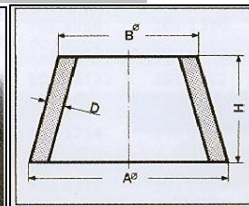

## SUODATUSRENGAS

Punaista luonnonkumia

TUOTENUMERO	SISÄ-Ø mm	ULKO-Ø mm	KORKEUS mm
122452026	20	26	15
122452533	25	33	15
122453441	34	41	15
122454149	41	49	15

## SUODATUSRENGAS KAULUKSELLA

Punaista tai harmaata luonnonkumia

TUOTENUMERO	TUOTENUMERO	A-Ø mm	B-Ø mm	C-Ø mm	D-Ø mm	E-Ø mm	H mm
HARMAA	PUNAINEN						
122350011	122350012	41	25	24	18	30	20
122350021	122350022	48	35	32	28	36	20
122350031	122350032	56	40	42	35	44	20

## KUMIKARTIO

Luonnon kumia

TUOTENUMERO	TUOTENUMERO	A-Ø mm	B-Ø mm	H mm	D mm
HARMAA	PUNAINEN				
122010011	122010012	21	12	18	2,5
122010021	122010022	27	17	20	3
122010031	122010032	33	21	24	3
122010041	122010042	41	27,5	27	4
122010051	122010052	53	33	34	5
122010061	122010062	68	48	35	5,5
122010071	122010072	78	58	35	6
122010081	122010082	89	66	40	6,5