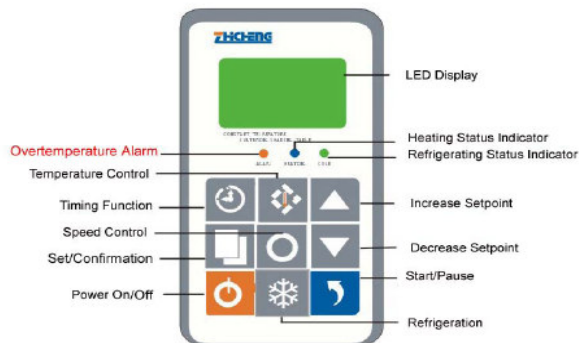

LABOREXIN OY

Lasinpuhaltamo Siljander

B.O.D. INKUBAATTORIT, ZHICHENG

Lämmitys ja jäädytys, ovesa lasi-ikkuna. Iso LCD-ohjauspaneeli
hipaisunäppäimillä, mikroprosessori ohjaus: ajastin 1min-99.59 tuntia.
Hälytystoiminto, kahdella hyllyllä ja pyörillä. Kammio kiillotettua RST:ä,
ulkopinta helposti puhdistettava.

Tuotenumero	Tilavuus	Lämpötila-alue	Sisämitat	Ulkomitat
85ZSD1090	90 litraa	+4+65 °C:±0,1 °C	40x40xk.55cm	53x55x118,5cm
85ZSD1160	160 litraa	+4+65 °C:±0,1 °C	50x50xk.65cm	63x65x128,5cm
85ZSD1270	270 litraa	+4+65 °C:±0,1 °C	60x60xk.75cm	73x75x138,5cm
85ZSD1300	300 litraa	+4+65 °C:±0,1 °C	60x64xk.80cm	73x79,5x143,5cm

**LAITTEET ON CE-HYVÄKSYTTY JA VARUSTETTU
CE-KILVELLÄ**

Holkkitie 14, PL 224, 00811 Helsinki
Puh. 09-780 633, Fax. 09-781 393
E-mail: laborexin@laborexin.fi www.laborexin.fi