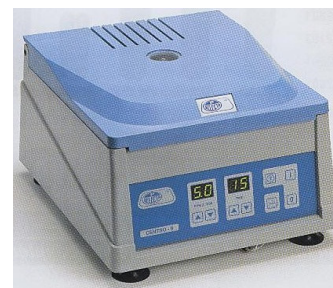

LABOREXIN OY

Lasinpuhaltamo Siljander

SENTRIFUUGI EPPARI-PUTKILLE, CENTROLIT II-BL
0,25-0,5ml:n + 1,5 - 2,2ml:n putkille, 2 x 18 paikkainen.
Huoltovapaa induktiomoottori, ilman kulmaroottoria (lisävaruste)
maksimi 14000 rpm, maksimi 17941 / 16454 rcf, teho 200W

SENTRIFUUGI 5-15ML:N PUTKILLE, CENTRO-4-BL JA 8-BL
Huoltovapaa induktiomoottori, maksimi 5000 rpm,

Tuotenumero	Paikkaluku	Roottorityyppi	Maksimi rpm
697002560	4 x Ø13x75mm	Swing-Out	5000 rpm
*)697002356	8 x Ø16x100mm	Kulmaroottori	5000 rpm

*) ADAPTERIT

697000700	8 x Ø 12x100mm:n putkille
691001557	8 x Ø 13x75mm:n putkille

PUTKET EDELLISIIN

Tuotenumero	Materiaali	Koko
697000910	Mikro Hematkr.p.	Ø 1,4mm
697000773	Lasia	Ø 12x100mm
697000772	Lasia	Ø 16,5x100mm
7896.4625.9	Muovi / Eppari	0,5ml / vaalea
7896.7246.9	Muovi / Eppari	1.5ml / vaalea
7896.9329.9	Muovi / Eppari	2,0ml / vaalea
7896.9852.9	Muovi / PCR	0,2ml / vaalea