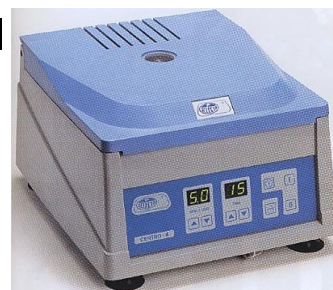

LABOREXIN OY

Lasinpuhaltamo Siljander

SENTRIFUUGI EPPARI-PUTKILLE, CENTROLIT II-BL
0,25-0,5ml:n + 1,5 - 2,2ml:n putkille, 2 x 18 paikkainen.
Huoltovapaa induktiomoottori, ilman kulmaroottoria (lisävaruste)
maksimi 14000 rpm, maksimi 17941 / 16454 rcf, teho 200W

SENTRIFUUGI 5-15ML:N PUTKILLE, CENTRO-4-BL JA 8-BL
Huoltovapaa induktiomoottori, maksimi 5000 rpm,

Tuotenumero	Paikkaluku	Roottorityyppi	Maksimi rpm
697002560	4 x Ø13x75mm	Swing-Out	5000 rpm
*)697002356	8 x Ø16x100mm	Kulmaroottori	5000 rpm

*) ADAPTERIT

697000700	8 x Ø 12x100mm:n putkille
691001557	8 x Ø 13x75mm:n putkille

PUTKET EDELLISIIN

Tuotenumero	Materiaali	Koko
697000910	Mikro Hematkr.p.	Ø 1,4mm
697000773	Lasia	Ø 12x100mm
697000772	Lasia	Ø 16,5x100mm
7896.4625.9	Muovi / Eppari	0,5ml / vaalea
7896.7246.9	Muovi / Eppari	1.5ml / vaalea
7896.9329.9	Muovi / Eppari	2,0ml / vaalea
7896.9852.9	Muovi / PCR	0,2ml / vaalea