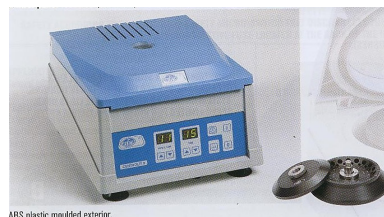

LABOREXIN OY

Lasinpuhaltamo Siljander

SENTRIFUUGI EPPARI-PUTKILLE, CENTROLIT II-BL
0,25-0,5ml:n + 1,5 - 2,2ml:n putkille, 2 x 18 paikkainen.
Huoltovapaa induktiomoottori, ilman kulmaroottoria (lisävaruste)
maksimi 14000 rpm, maksimi 17941 / 16454 rcf, teho 200W

Tuotenumero	Paikkaluku	Paino
697002357	18x1,5/2,2ml	6,5 kg

ROOTTORIT EDELLISEEN

Tuotenumero	Paikkaluku	Mille putkille
697001704	24 kpl	Mikrohematokriitti Ø1,4mm
697001703	18 + 18 kpl	0.25-0,5 ja 1,5-2,2ml

SENTRIFUUGI 5-15ML:N PUTKILLE, CENTRO-4-BL JA 8-BL
Huoltovapaa induktiomoottori, maksimi 5000 rpm,

Tuotenumero	Paikkaluku	Roottorityyppi	Maksimi rpm
697002560	4 x Ø13x75mm	Swing-Out	5000 rpm
*)697002356	8 x Ø16x100mm	Kulmaroottori	5000 rpm