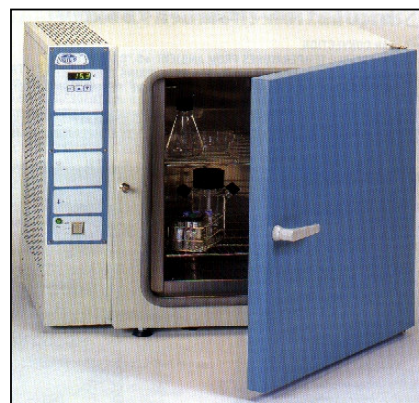

2000962

Holkkitie 14, PL 224, 00811 Helsinki
Puh. 09-780 633, Fax. 09-781 393
E-mail: laborexin@laborexin.fi www.laborexin.fi