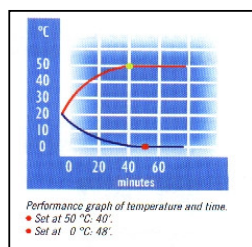

LABOREXIN OY

Lasinpuhaltamo Siljander

INKUBOINTIKAAPIT +5 + 80 °C:±0,25 °C, SELECTA

Analogiset ja digitaaliset-mallit, luonn.ilmankierrolla ja kahdella hyllyllä

Tuotenumero	Tuotenumero	Tilavuus	Sisämitat:
Analogiset	Digitaaliset	Litraa	Lev.xSyv.xKork.
692000205	692001246	19 L	25X25X30 cm
692000206	692001247	36 L	30x30x40 cm
692000207	692001248	80 L	40x40x50 cm
692000994	692001249	150 L	60x50x50 cm

ISOT MALLIT

692000237	288 L	60X60X80 cm
692003711	400 L	80x50x100 cm
692002471	720 L	100x60x120 cm

JÄÄHDYTTÄVÄT MALLIT 0 + 50 °C:±0,05 °C

Kiertoilmalla

692000961	35 L	30X30X40 cm
692000962	80 L	40x40x50 cm
692001250	150 L	60x50x50 cm

LISÄVARUSTEET INKUBOINTIKAAPPEIHIN

Tuotenumero	Tuotekuvaus
692000003	Ajastin 0 - 12 tuntia
692000005	Turvatermostaatti, lämpötila säädettävissä
692000016	Digitaalinen lämpötilan piirturi
692000019	Lämpötilapiirturi
692000009	Ohjelmoitava kytkinkello 24 tuntia

2000962

Holkkitie 14, PL 224, 00811 Helsinki
Puh. 09-780 633, Fax. 09-781 393
E-mail: laborexin@laborexin.fi www.laborexin.fi