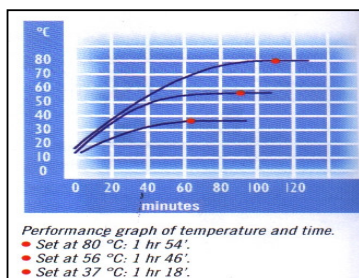

LABOREXIN OY

Lasinpuhaltamo Siljander

INKUBOINTIKAAPIT INCUBAT- SELECTA

Luonnollinen ilmankierto, lämpötila-alue +5 +80 °C:±0,5 °C
lasisella väliovella, analoginen lämpötilan näyttö.

Varustettu kahdella hyllyllä, ilman ajastinta ja turvatermostaattia

Tuotenumero	Tilavuus	Sisämitat	Ulkomitat	Hyllypaikat
692000205	19 litraa	25x25xk.30cm	60x44xk50cm	5 kpl
692000206	36 litraa	30x30xk.40cm	65x49xk.60cm	7 kpl
692000207	80 litraa	40x40xk.50cm	74x59xk.70cm	8 kpl
692000994	150 litraa	60x50xk.50cm	95x68xk.70cm	8 kpl

INKUBOINTIKAAPIT INCUDIGIT - SELECTA

Luonnollinen ilmankierto, lämpötila-alue +5 +80 °C:±0,25 °C
lasisella väliovella, digitaalinen lämpötilan näyttö.

Varustettu ajastimella ja kahdella hyllyllä, ilman turvatermostaattia

Tuotenumero	Tilavuus	Sisämitat	Ulkomitat	Hyllypaikat
692001246	19 litraa	25x25xk.30cm	60x44xk50cm	5 kpl
692001247	36 litraa	30x30xk.40cm	65x49xk.60cm	7 kpl
692001248	80 litraa	40x40xk.50cm	74x59xk.70cm	8 kpl
692001249	150 litraa	60x50xk.50cm	95x68xk.70cm	8 kpl