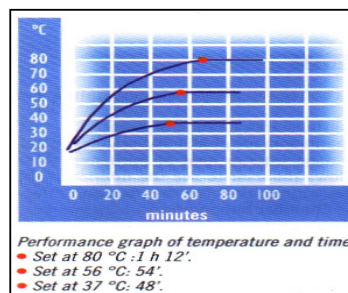

LISÄVARUSTEET EDELLISIIN (Tehdasasennus)

Tuotenumero	Tuotokuvaus
692000003	Ajastin 0 - 12 h (Incubat- malleihin)
692000005	Turvatermostaatti kaikkiin malleihin
692000009	Kytinkello 24 h (Incubat malleihin)
692000016	Digitaalinen lämpötilan piirturi (Incudigit malleihin)
692000019	Lämpötilan kiekko piirturi (Incudigit malleihin)