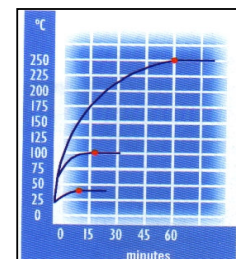

LABOREXIN OY

KUIVAUS- JA STERILOINTIKAAPIT DIGITRONIC, SELECTA

Kiertoilmapuhaltimella, digitaalinen näyttö, säädettävä

lämpötila +5 +250°C:±0,25°C. RS232-portti, oveen saatavana lasi-ikkuna

Tuotenumero	Tilavuus	Sisämitat	Ulkomitat	Hyllyt / Lasi-ikkuna
692005131	33 litraa	28x30xk.40cm	65x55xk.60cm	7kpl / ei
692005132	33 litraa	28x30xk.40cm	65x55xk.60cm	7kpl / kyllä
692005151	47 litraa	45x32xk.33cm	81x58xk.53cm	5kpl / ei
692005152	47 litraa	45x32xk.33cm	81x58xk.53cm	5kpl / kyllä
692005141	76 litraa	38x40xk.50cm	75x65xk.70cm	8kpl / ei
692005142	76 litraa	38x40xk.50cm	75x65xk.70cm	8kpl / kyllä
692005161	145 litraa	58x50xk.50cm	95x72xk.70cm	8kpl / ei
692005162	145 litraa	58x50xk.50cm	95x72xk.70cm	8kpl / kyllä

ISOT MALLIT DRY-BIG 230/400V, 3-VAIHE

Hyllyt / Ovet

692002961	216 litraa	60x60xk.60cm	112x84xk.87cm	6 kpl / 1-ovinen
692002971	288 litraa	60x60xk.80cm	112x84xk.107cm	8 kpl / 1-ovinen
692003721	400 litraa	80x50xk.100cm	132x74xk.128cm	10kpl / 2-ovinen
692003741	720 litraa	100x60xk.120cm	152x80xk.150cm	12kpl / 2-ovinen