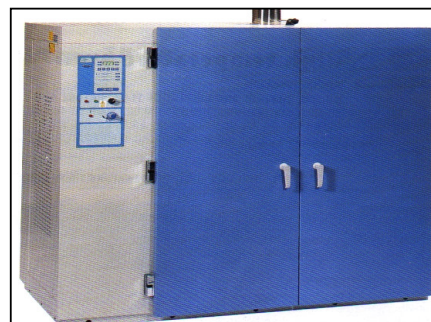

400 / 720 litraa

LISÄVARUSTEET KUTEN DIGIHEAT-MALLEISSA

Holkkitie 14, PL 224, 00811 Helsinki

Puh. 09-780 633, Fax. 09-781 393

E-mail: laborexin@laborexin.fi www.laborexin.fi