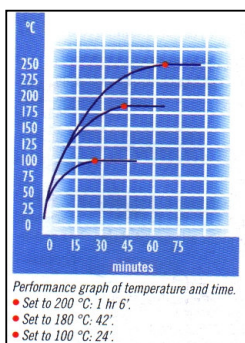

ISOT MALLIT DRY-BIG 230/400V, 3-VAIHE

Hyllyt / Ovet

692002961	216 litraa	60x60xk.60cm	112x84xk.87cm	6 kpl / 1-ovinen
692002971	288 litraa	60x60xk.80cm	112x84xk.107cm	8 kpl / 1-ovinen
692003721	400 litraa	80x50xk.100cm	132x74xk.128cm	10kpl / 2-ovinen
692003741	720 litraa	100x60xk.120cm	152x80xk.150cm	12kpl / 2-ovinen

216 / 288 litraa