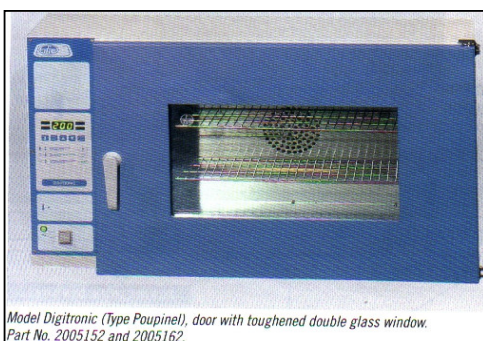

LABOREXIN OY

KUIVAUS- JA STERILOINTIKAAPIT DIGITRONIC, SELECTA

Kiertoilmapuhaltimella, digitaalinen näyttö, säädettävä

lämpötila +5 +250°C:±0,25°C. RS232-portti, oveen saatavana lasi-ikkuna

Tuotenumero	Tilavuus	Sisämitat	Ulkomitat	Hyllyt / Lasi-ikkuna
692005131	33 litraa	28x30xk.40cm	65x55xk.60cm	7kpl / ei
692005132	33 litraa	28x30xk.40cm	65x55xk.60cm	7kpl / kyllä
692005151	47 litraa	45x32xk.33cm	81x58xk.53cm	5kpl / ei
692005152	47 litraa	45x32xk.33cm	81x58xk.53cm	5kpl / kyllä
692005141	76 litraa	38x40xk.50cm	75x65xk.70cm	8kpl / ei
692005142	76 litraa	38x40xk.50cm	75x65xk.70cm	8kpl / kyllä
692005161	145 litraa	58x50xk.50cm	95x72xk.70cm	8kpl / ei
692005162	145 litraa	58x50xk.50cm	95x72xk.70cm	8kpl / kyllä

ISOT MALLIT DRY-BIG 230/400V, 3-VAIHE

Hyllyt / Ovet

692002961	216 litraa	60x60xk.60cm	112x84xk.87cm	6 kpl / 1-ovinen
692002971	288 litraa	60x60xk.80cm	112x84xk.107cm	8 kpl / 1-ovinen
692003721	400 litraa	80x50xk.100cm	132x74xk.128cm	10kpl / 2-ovinen
692003741	720 litraa	100x60xk.120cm	152x80xk.150cm	12kpl / 2-ovinen