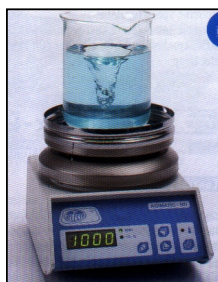

Agimatic-ND