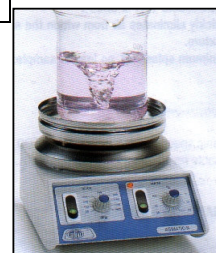

LABOREXIN OY

Lasinpuhaltamo Siljander

MAGNEETTISEKOITTAJA ILMAN LÄMMITYSTÄ, SELECTA

Magneettisauvalla varustettu

Tuotenumero	Nopeus	Maks. til.	Levyn koko	Tuotokuvaus
697000380	500 rpm	250ml	9x9,5 cm	Microfix
697000379	0-1600 rpm	2000ml	15x19 cm	Asincro
697001005	50-980 rpm	25 litraa	28x34 cm	Agimatic-HS
697001006	50-980 rpm	60 litraa	44x38 cm	Agimatic-HL
697000242	60-1600 rpm	10 litraa	Ø 14,5 cm	Agimatic-S, Anal.
697001509	60-1600 rpm	10 litraa	Ø 14,5 cm	Agimatic-SD, Digit.

MAGNEETTISEKOITAJAT LÄMMITYKSELLÄ, SELECTA

Magneettisauvalla varustettu, maksimi lämpötila +350°C/630W

Tuotenumero	Nopeus	Lämpötila	Maks.tilav.	Levyn koko	Tuotokuvaus
697000243	60-1600 rpm	+350C	10 litraa	145 mm	Agimatic-N
697002431	60-1600 rpm	+350C	10 litraa	145 mm	Agimatic-E
697001510	60-1600 rpm	+350C	10 litraa	145 mm	Agimatic-ND
697001511	60-1600 rpm	+350C	10 litraa	145 mm	Agimatic-ED
697000446	60-1600 rpm	+350°C	2 litraa *)		Sähkömanttelille, Agiman

Sähkömanttelit Agiman-Magneettisekoittajaan

693000447	Kolville til. 250ml
693000448	Kolville til. 500ml
693000449	Kolville til. 1000ml
693000450	Kolville til. 2000ml

Agiman-

Holkkitie 14, PL 224, 00811 Helsinki

Puh. 09-780 633, Fax. 09-781 393

E-mail: laborexin@laborexin.fi www.laborexin.fi