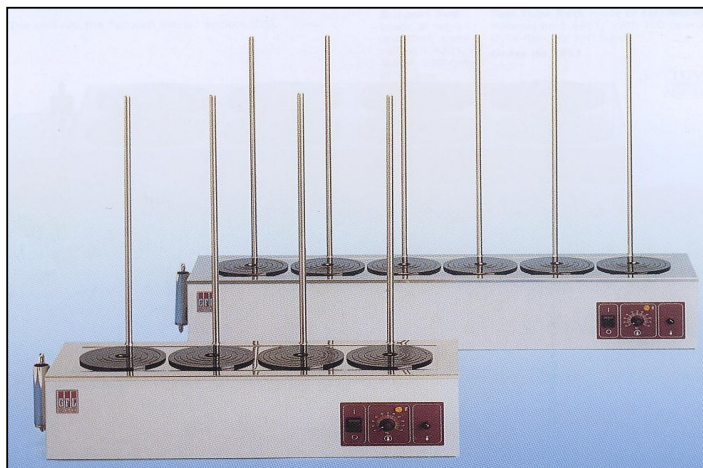

LABOREXIN OY

Lasinpuhaltamo Siljander

VESIHAUTEET MONIPAIKKAISET, GFL

Rinkilärenkailla, aukot kahdessa rivissä, RST, vedenpinnan säätäjällä, vastusteho 1500 W, yllämpösuojattu

Tuotenumero	Paikkaluku	Aukon Ø	Tehosyvyys	Ulkomitat
251031	2 x 3 aukkoa	90mm	100 mm	430x300x155mm
251032	2 x 4 aukkoa	110mm	100 mm	670x300x155 mm

VESIHAUTEET MONIPAIKKAISET, AUKOT YHDESSÄ RIVISSÄ, GFL

Varustettu statiivein, RST, +5 +100 °C, yllämpösuoja vastuksille

Tuotenumero	Paikkaluku	Aukon Ø	Tehosyvyys	Ulkomitat
251041	4	130mm	90mm	682x232x190mm
241042	6	130mm	90mm	982x232x190mm