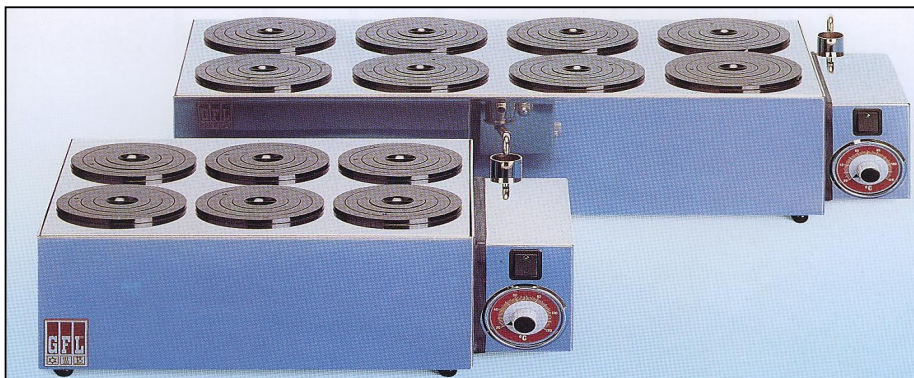

LABOREXIN OY

Lasinpuhaltamo Siljander

VESIHAUTEET MONIPAIKKAISET, GFL

Rinkilärenkailla, aukot kahdessa rivissä, RST, vedenpinnan säätäjällä, vastusteho 1500 W, yllämpösuojattu

Tuotenumero	Paikkaluku	Aukon Ø	Tehosyvyys	Ulkomitat
251031	2 x 3 aukkoa	90mm	100 mm	430x300x155mm
251032	2 x 4 aukkoa	110mm	100 mm	670x300x155 mm

VESIHAUTEET MONIPAIKKAISET, AUKOT YHDESSÄ RIVISSÄ, GFL

Varustettu statiivein, RST, +5 +100 °C, yllämpösuoja vastuksille

Tuotenumero	Paikkaluku	Aukon Ø	Tehosyvyys	Ulkomitat
251041	4	130mm	90mm	682x232x190mm
241042	6	130mm	90mm	982x232x190mm