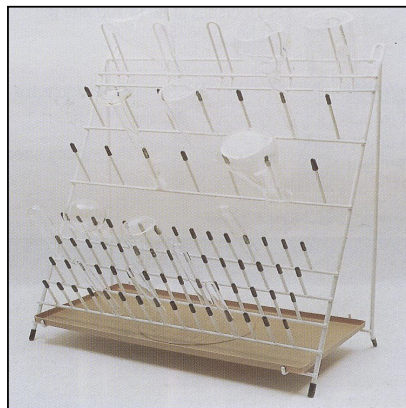

LABOREXIN OY

Lasinpuhaltamo Siljander

KUIVAUSTELINEET MUOVITETTUA LANKAA

PVC-pinnoitettua teräslankaa

Tuotenumero	Paikkaluku	Koko	Tuotekuvaus
691024132	32 piikkiä	300x400mm	Seinämalli
691024148	48 piikkiä	500x400mm	Seinämalli
691024188	88 piikkiä	620x500mm	Seinämalli
691000481*)	79 piikkiä	640x500mm	Seinä/pöytämalli

*) Tippa-alustalla

1000481

1024188

1024148

1024132

PIPETTI- JA LÄMPÖMITTARITELINEET

Muovia tai PVC-muovilla pinnoitettua teräslankaa

Tuotenumero	Paikkaluku	Tuotekuvaus
691001254	93 kpl	Pystymalli PVC-muovia
691001466	40 kpl	Pystymalli PVC-muovia
691001314	12 kpl	Vaakamalli Polypropenia
691001372	16 kpl	Vaakamalli PVC-muovia
691001223	112 kpl	Pystymalli PVC-pinnoitettua teräslankaa
691000015	6 kpl	Akryyliä vino "Z"-malli, mm. areometreille