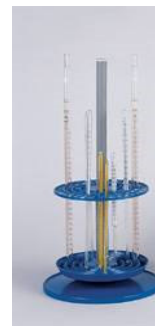

LABOREXIN OY

Lasinpuhaltamo Siljander

KUIVAUSTELINEET MUOVITETTUA LANKAA

PVC-pinnoitettua teräslankaa

Tuotenumero	Paikkaluku	Koko	Tuotekuvaus
691024132	32 piikkiä	300x400mm	Seinämalli
691024148	48 piikkiä	500x400mm	Seinämalli
691024188	88 piikkiä	620x500mm	Seinämalli
691000481*)	79 piikkiä	640x500mm	Seinä/pöytämalli

*) Tippa-alustalla

1000481

1024188

1024148

1024132

PIPETTI- JA LÄMPÖMITTARITELINEET

Muovia tai PVC-muovilla pinnoitettua teräslankaa

Tuotenumero	Paikkaluku	Tuotekuvaus
691001254	93 kpl	Pystymalli PVC-muovia
691001466	40 kpl	Pystymalli PVC-muovia
691001314	12 kpl	Vaakamalli Polypropenia
691001372	16 kpl	Vaakamalli PVC-muovia
691001223	112 kpl	Pystymalli PVC-pinnoitettua teräslankaa
691000015	6 kpl	Akryyliä vino "Z"-malli, mm. areometreille